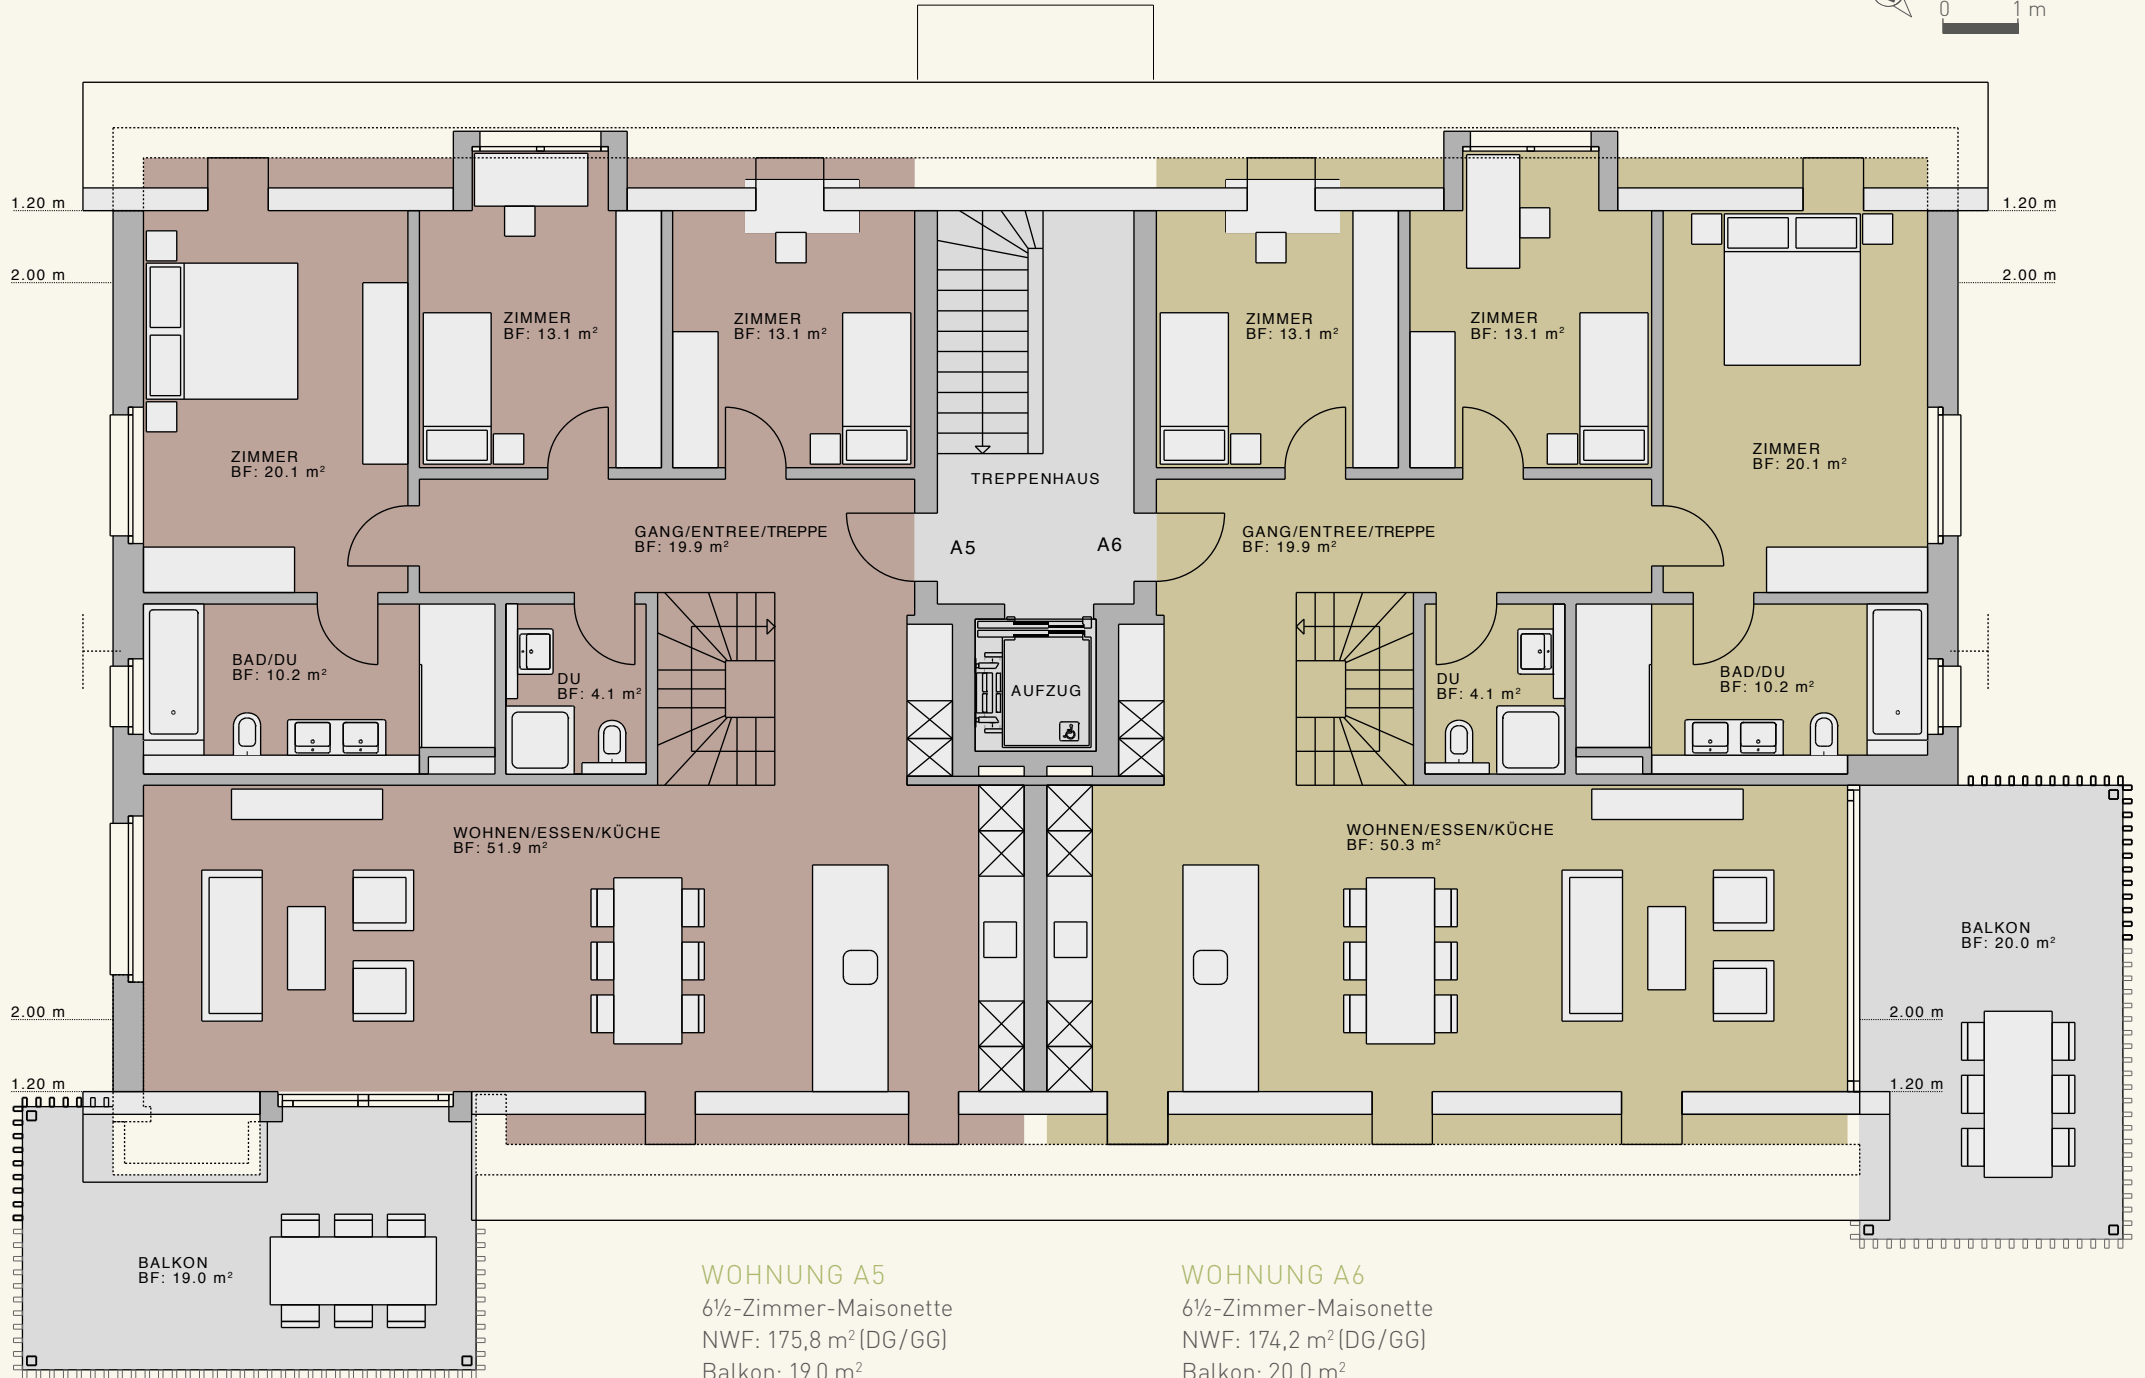

HAUS A | DACHGESCHOSS

Massstab 1:100

HAUS A | GALERIEGESCHOSS

Massstab 1:100

0 1 m