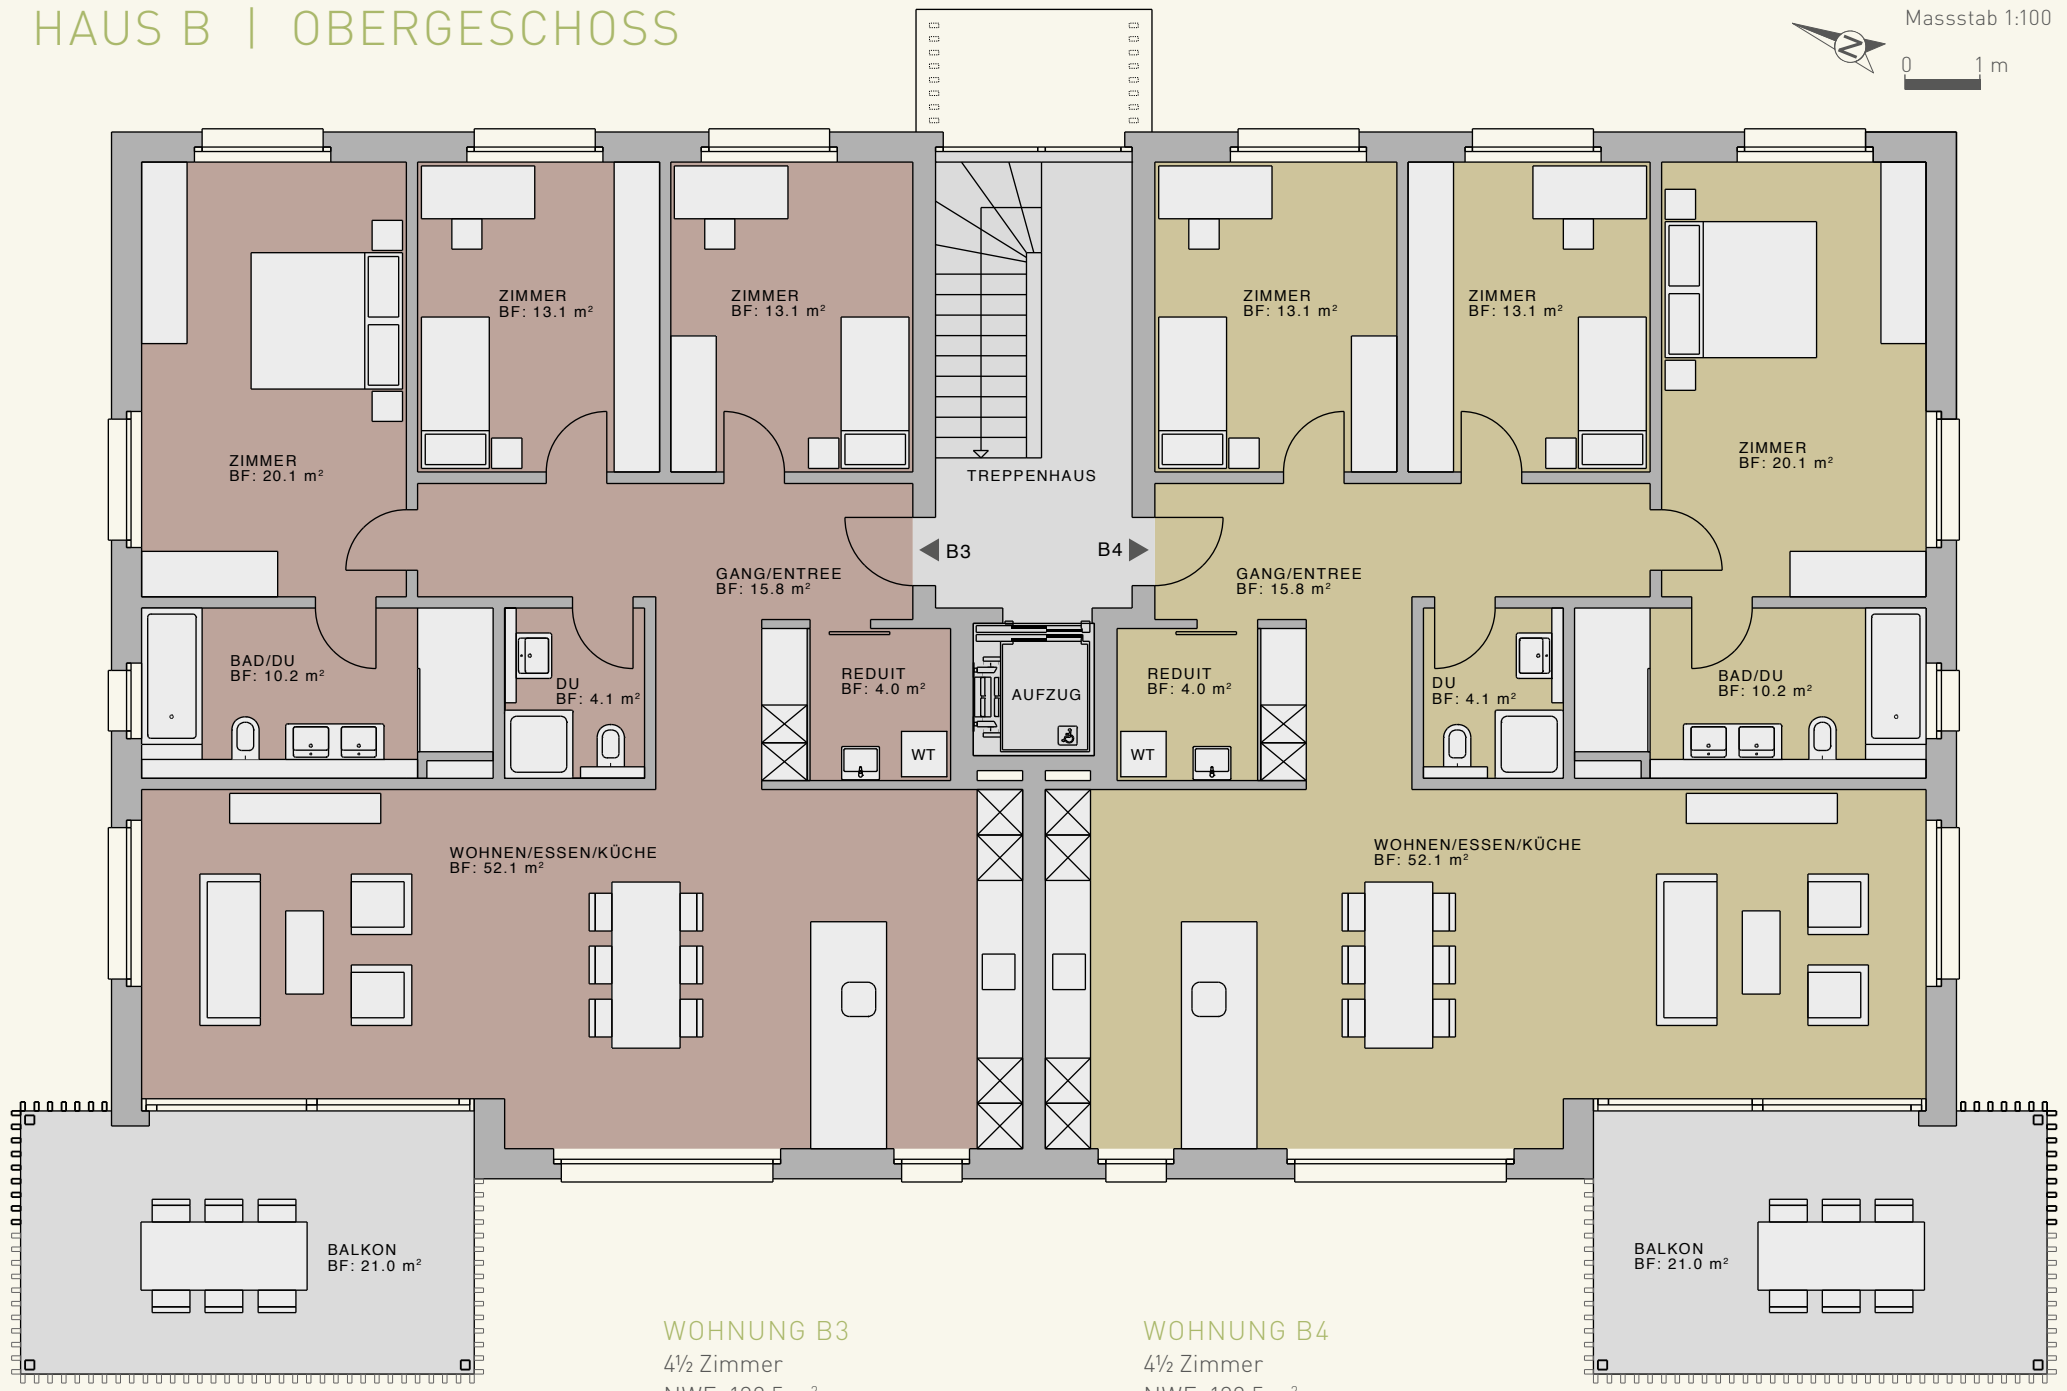

HAUS B | OBERGESCHOSS

Massstab 1:100
0 1 m

WOHNUNG B3
4½ Zimmer
NWF: 132,5 m²
Balkon: 21,0 m²

WOHNUNG B4
4½ Zimmer
NWF: 132,5 m²
Balkon: 21,0 m²