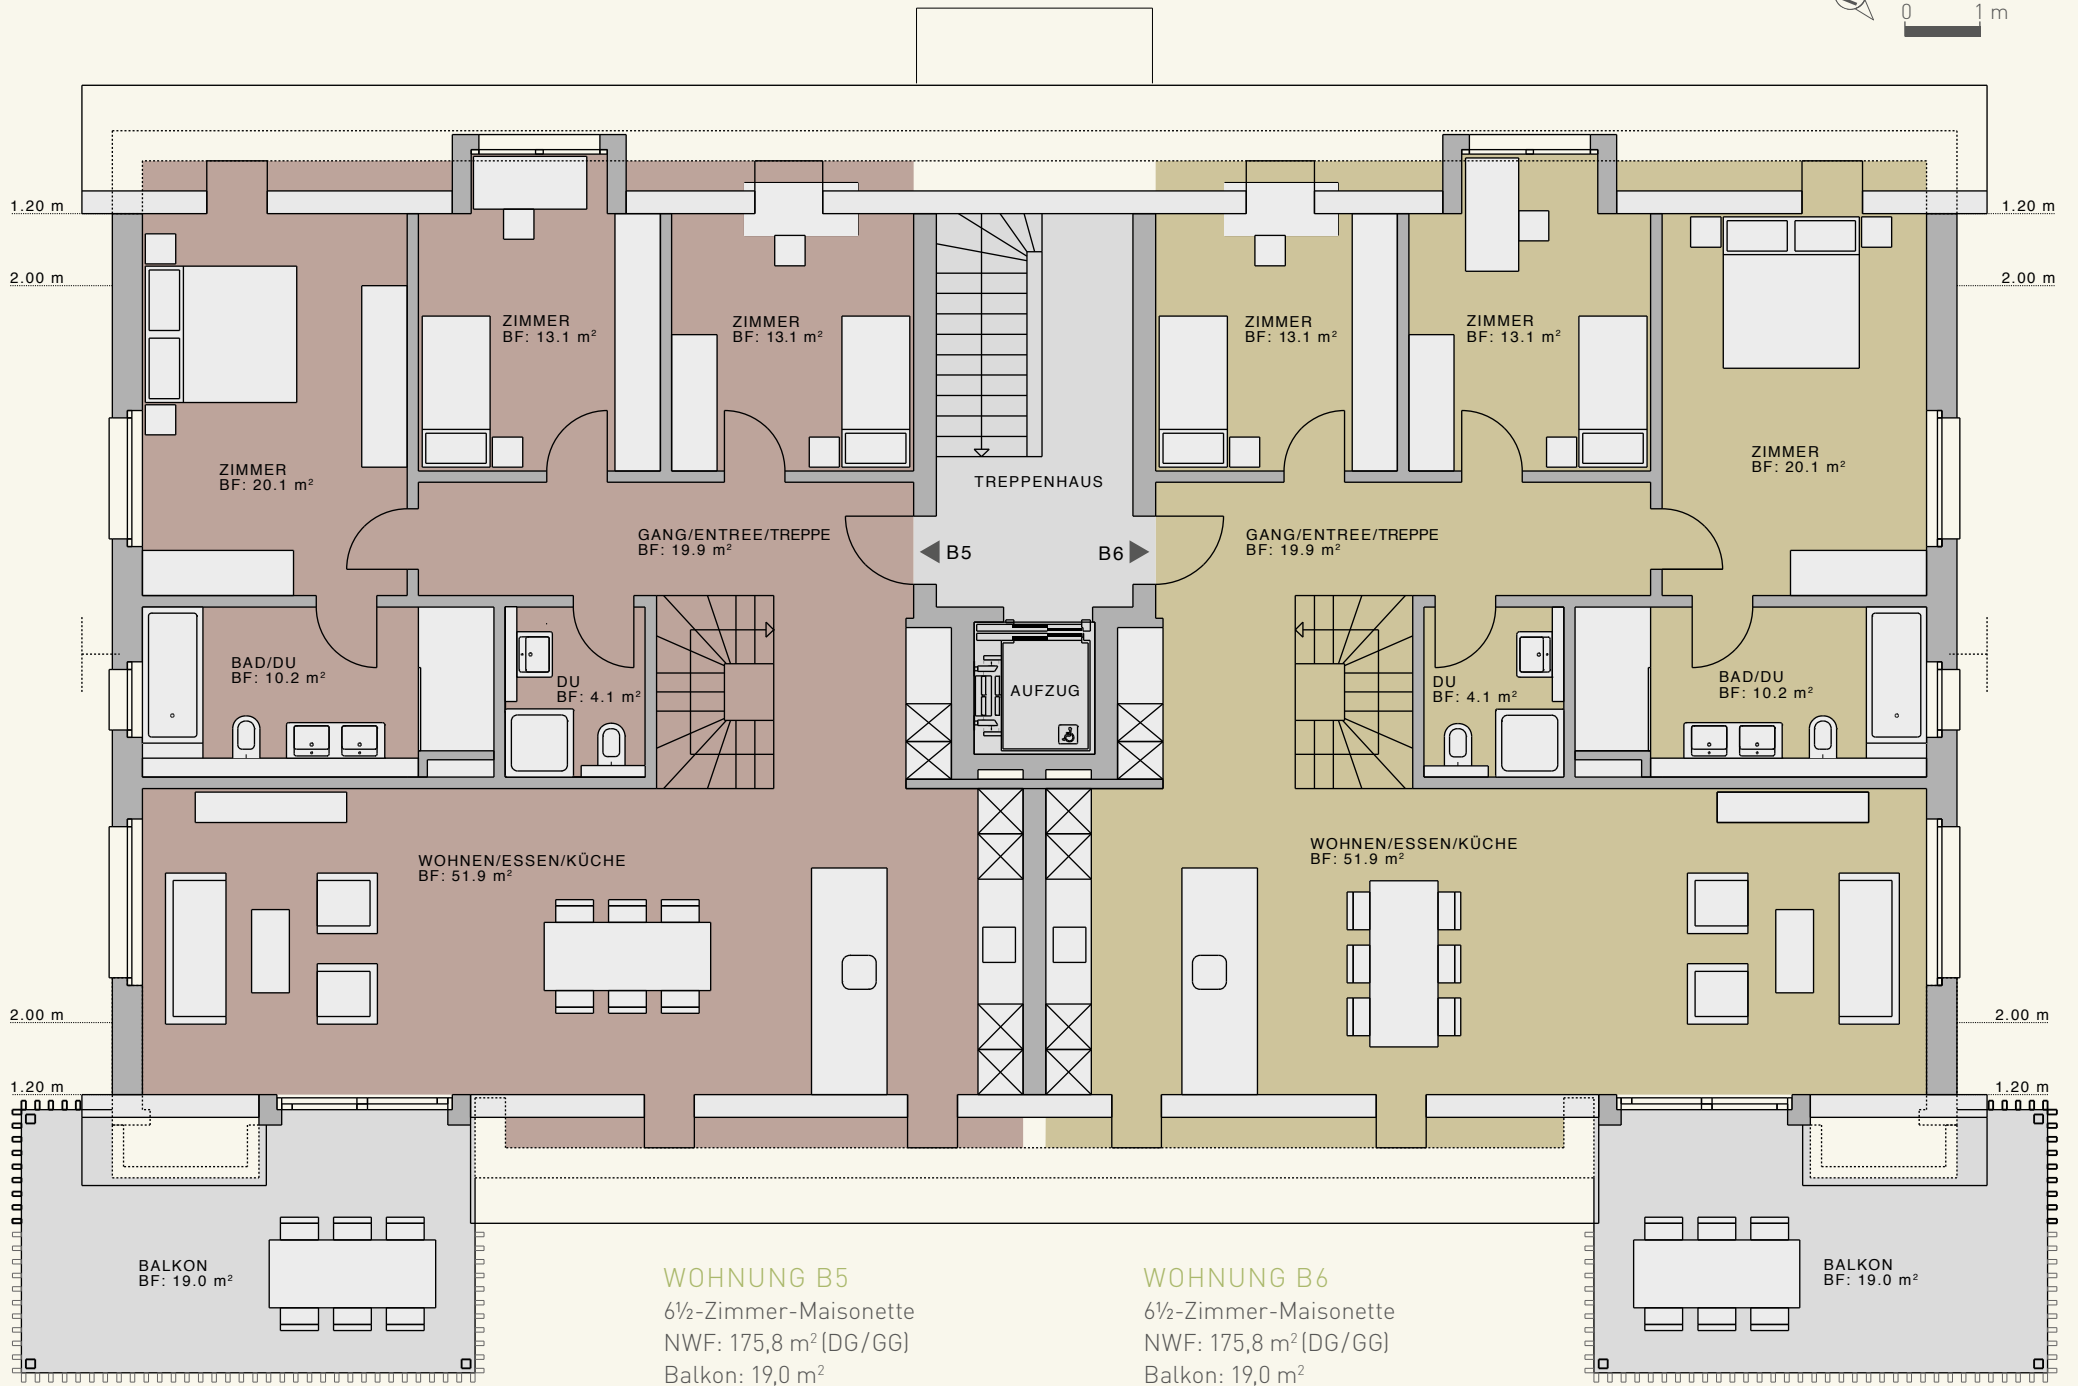

HAUS B | DACHGESCHOSS

WOHNUNG B5
6½-Zimmer-Maisonette
NWF: 175,8 m² [DG/GG]
Balkon: 19,0 m²

WOHNUNG B6
6½-Zimmer-Maisonette
NWF: 175,8 m² [DG/GG]
Balkon: 19,0 m²

HAUS B | GALERIEGESCHOSS

Massstab 1:100

0 1 m