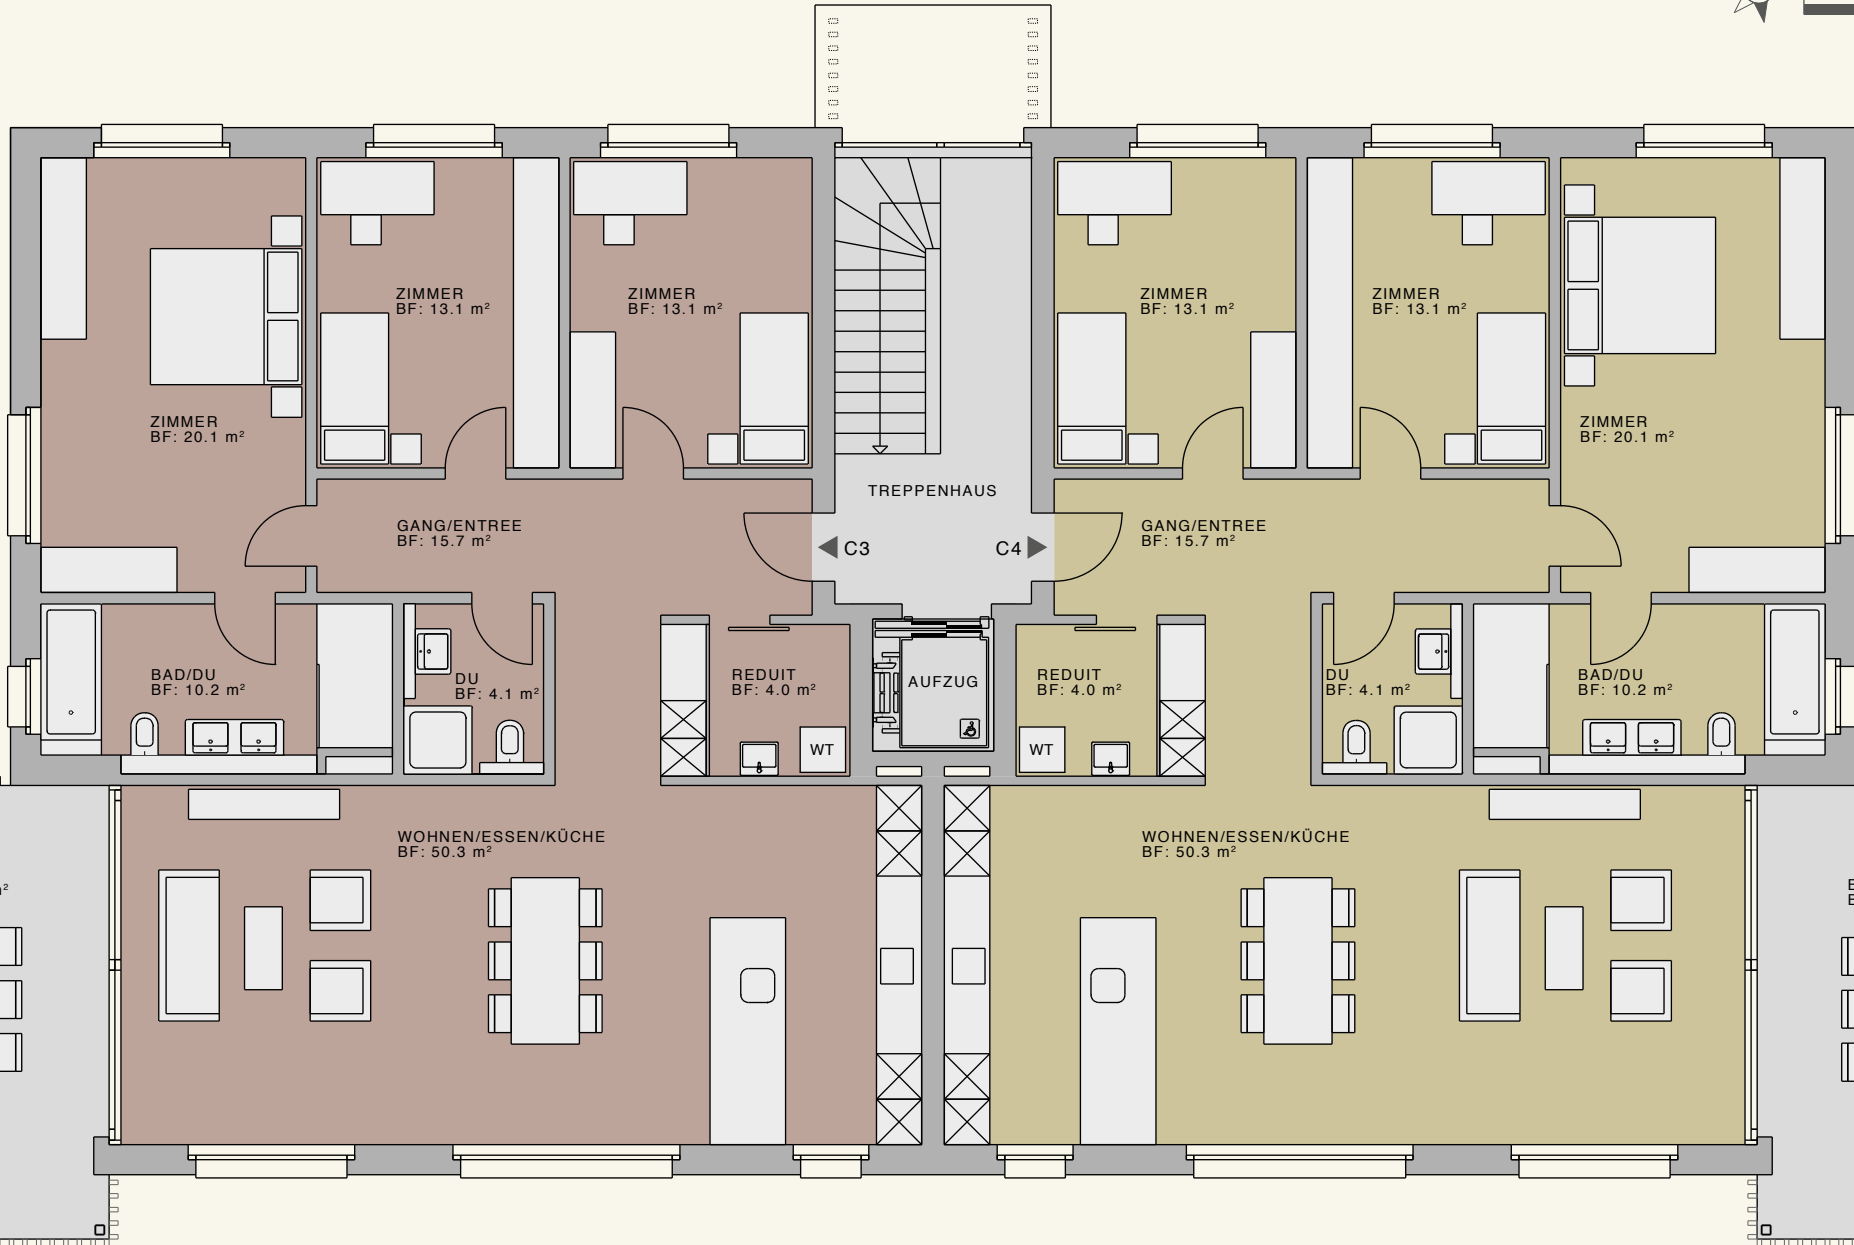

# HAUS C | OBERGESCHOSS

Masstab 1:100  
0 1 m

## WOHNUNG C3

4½ Zimmer  
NWF: 130,6 m<sup>2</sup>  
Balkon: 21,0 m<sup>2</sup>

## WOHNUNG C4

4½ Zimmer  
NWF: 130,6 m<sup>2</sup>  
Balkon: 21,0 m<sup>2</sup>