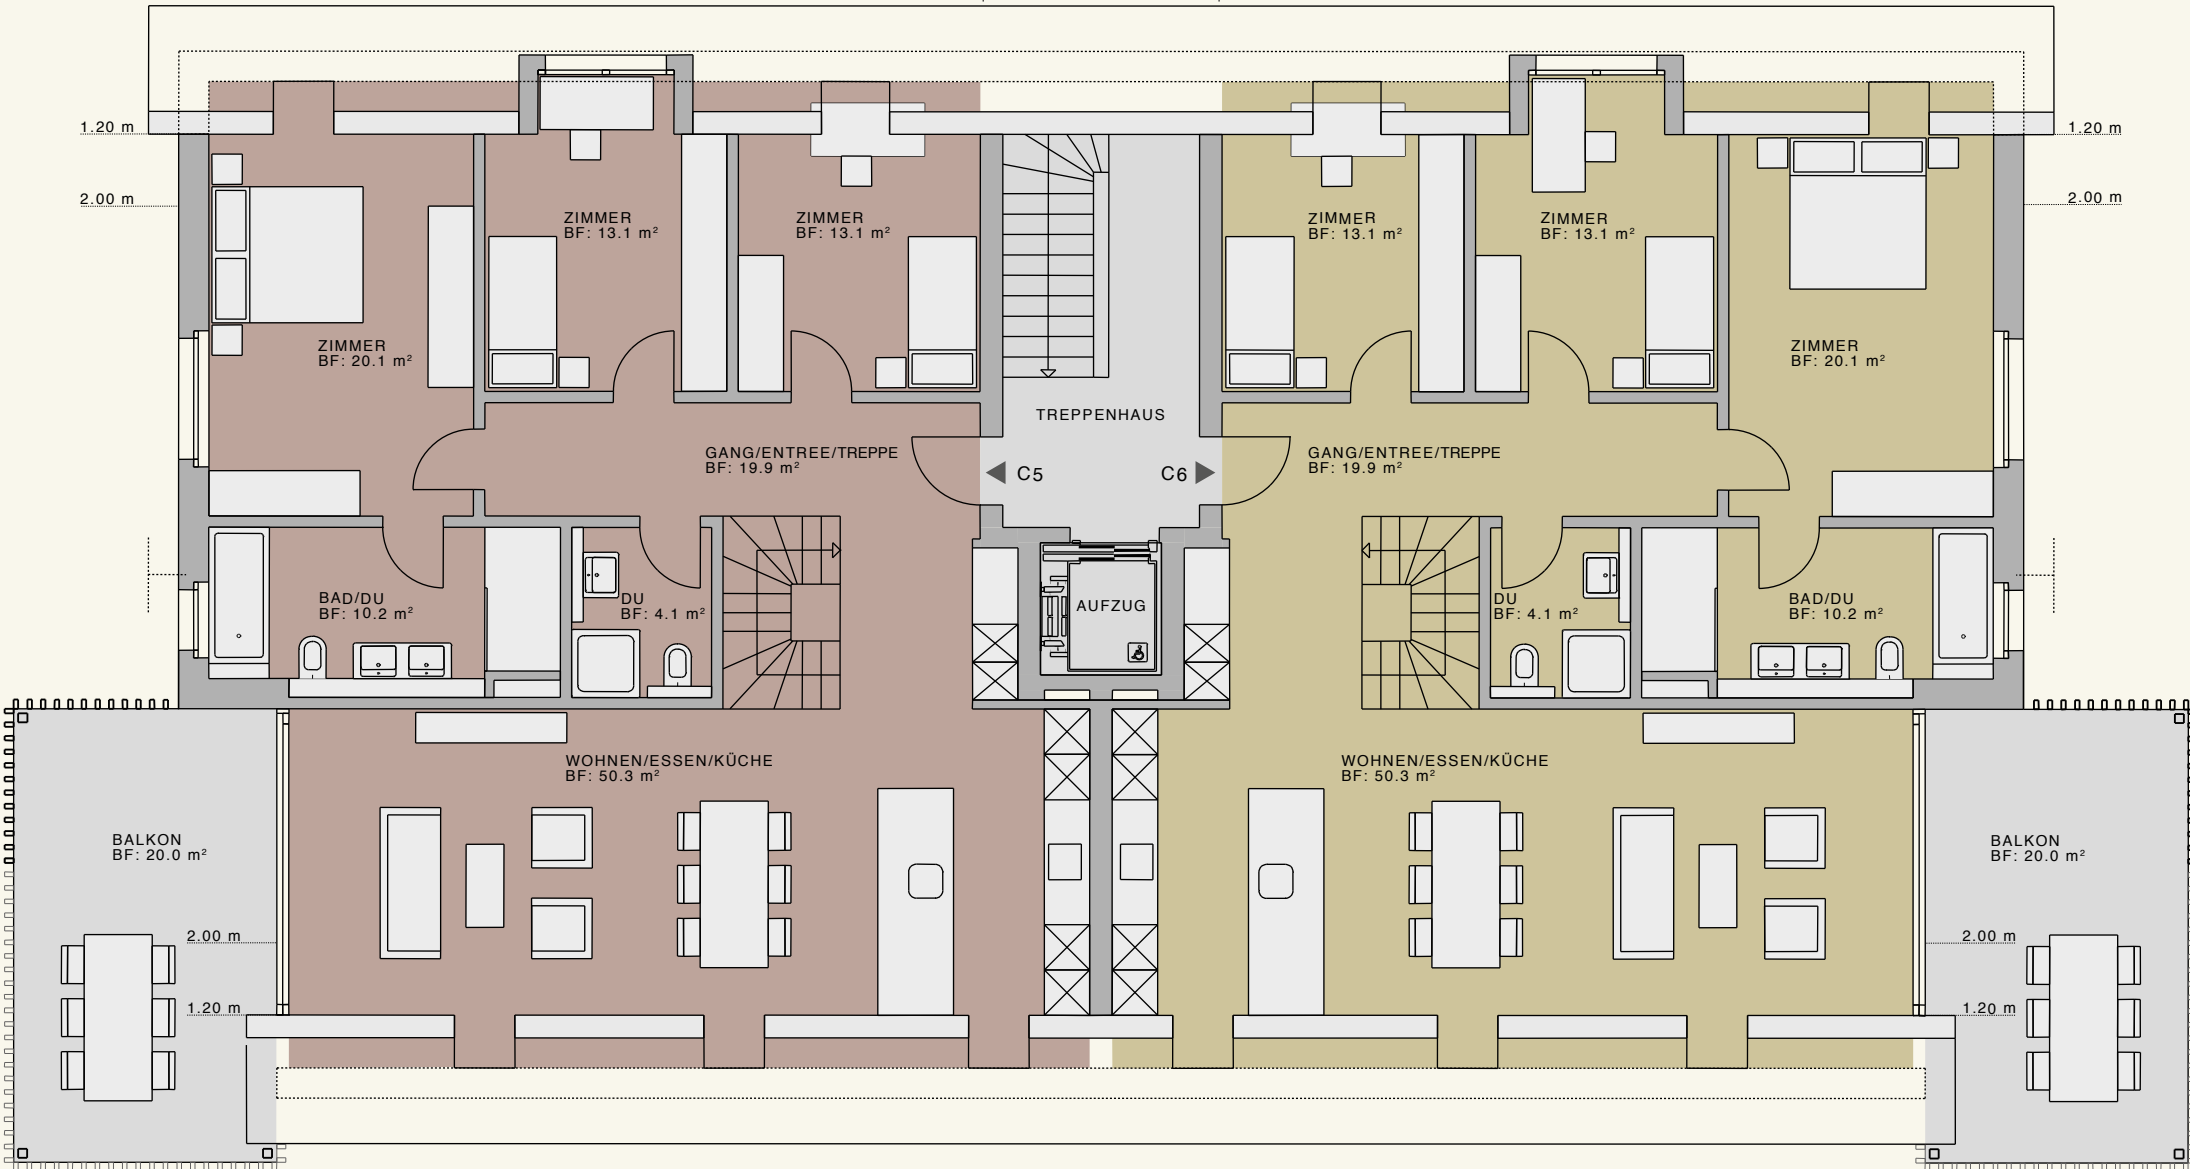

# HAUS C | DACHGESCHOSS

Massstab 1:100  
0 1 m

# HAUS C | GALERIEGESCHOSS

Massstab 1:100  
0 1 m